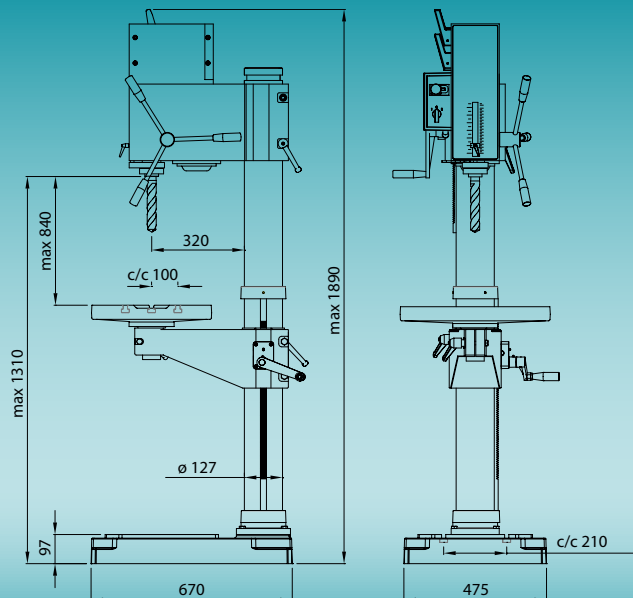

ARBOGA

A 3808

			50Hz	60Hz
	Ø 35 mm		75-160 265-440 535-890 1490-3010	90-190 320-640 530-1060 1790-3610
	150 mm		1,40/2,00 kW	1,60/2,20 kW
	M18 / M22			
	MK 4			
	500 x 400 mm			

290

A 14,5 +/- 0,8 mm
B 13 mm
C 26 mm
D 12 mm

MSC
Machinery
Scandinavia

Tillbehör A 3808

Spare parts/Zubehör

T25095

T35000

T35001

T25003

T30006

T35009

T35010

T35013

T35014

T25021

T35023

T40042

T40040 0-13 mm

T40041 3-16 mm

TFARGO

MSC 
**Machinery
Scandinavia**

Machinery Scandinavia AB
570 83 Rosenfors, Sweden
Tel +46 495 49 700
Fax + 46 495 207 30
E-mail: sales@mscab.se
www.arbogamachinery.com