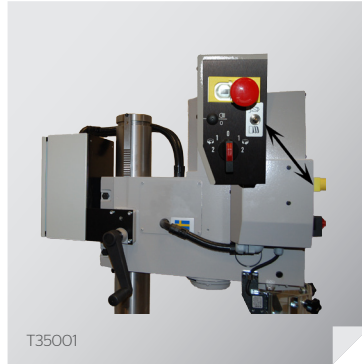

ARBOGA

A 3808

			50Hz	60Hz
	Ø 35 mm		75-160 265-440 535-890 1490-3010	90-190 320-640 530-1060 1790-3610
	150 mm		1,40/2,00 kW	1,60/2,20 kW
	M18 / M22			
	MK 4			
	500 x 400 mm			

290

A 14,5 +/- 0,8 mm
B 13 mm
C 26 mm
D 12 mm

MSC
Machinery
Scandinavia

Tillbehör A 3808

Spare parts/Zubehör

T25095

T35000

T35001

T25003

T30006